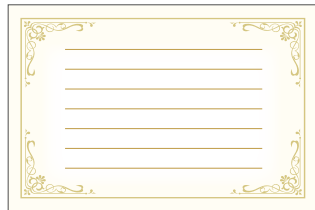

ご贈答用サービス (メッセージカード、のし紙掛け)

■ メッセージカード (封筒付)

下記4種類のメッセージカードと4色の封筒からお選びいただけます。

1枚 880円(税込) メッセージ印刷含む

※メッセージカード(封筒付)は包装紙の上に仮止めいたします。

<メッセージカード> サイズ:100×150mm

<封筒> サイズ:114×162mm

A

B

ホワイト

クリーム

C

D

ピンク

グリーン

■ のし紙掛け